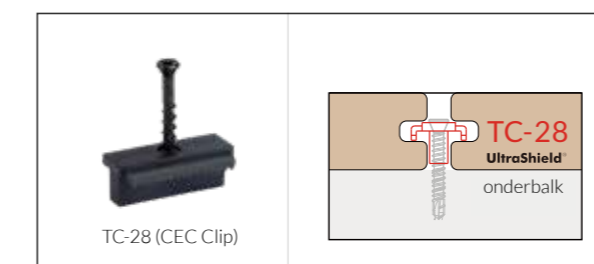

Ook ideaal voor balkons!

De voordelen op een rij:

- 95% gerecycled materiaal
- Zeer duurzaam
- Kleurvast
- UV bestendig
- Nauwelijks onderhoud
- Eenvoudige montage
- Zeer stabiel en vormvast
- Geen splinters
- Scherp geprijsd: door weinig onderhoud en een lange levensduur is een NewTechWood terras een slimme investering
- Ondersteund met 25 jaar garantie

95% GERECYCLED
MATERIAAL

UV BESTENDIG

KLEURVAST

TERRASPLANK MONTAGE

U heeft uw keuze gemaakt, maar weet niet hoe u uw terras berekend? Geen probleem!

Met onze terras-configurator berekent u in een paar stappen precies wat u nodig heeft. U vindt de configurator op newtechwood.nl.

Onder verschillende weersinvloeden kan uw NewTechWood terras uitzetten en krimpen. Door het gebruik van onze speciaal ontwikkelde clips ontstaat er geen slijtage of schade aan de individuele planken. Hierdoor ziet uw terras er jarenlang als nieuw uit!

Enmalig te monteren zodat u vervolgens zorgeloos kunt genieten van uw terras.

Standaard clips systeem

TC-28 (CEC Clip)