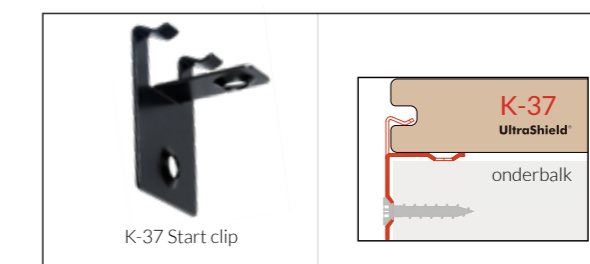

Enmalig te monteren zodat u vervolgens zorgeloos kunt genieten van uw terras.

Standaard clips systeem

TC-28 (CEC Clip)

Start clip

K-37 Start clip